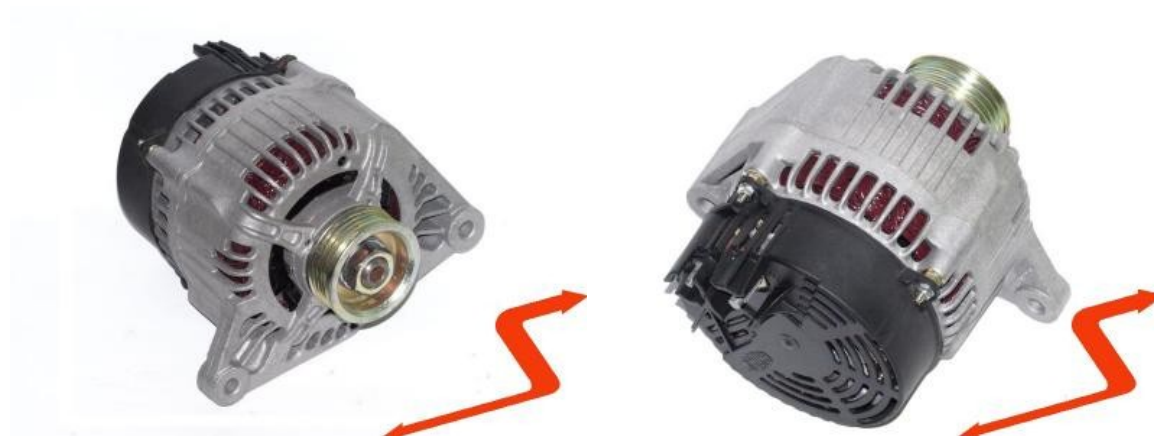

# ALT108 Alternator Citroen Berlingo Saxo Xsara 1.1 1.4 1.6

Katalog 715

Model	Pojemnosť	Od roku	Do roku
Citroen <b>Berlingo</b>	1.1 i	07.1996	11.2002
Citroen <b>Berlingo</b>	1.4 i	07.1996	11.2002
Citroen <b>Saxo</b>	1.0	02.1996	09.2003
Citroen <b>Saxo</b>	1.1	05.1996	09.2003
Citroen <b>Saxo</b>	1.4 VTS	06.2000	09.2003
Citroen <b>Saxo</b>	1.6	05.1996	
Citroen <b>Saxo</b>	1.6 16V	06.1996	
Citroen <b>Saxo</b>	1.6 VTS	09.2000	
Citroen <b>Xsara</b>	1.4 i	04.1997	
Citroen <b>Xsara</b>	1.6 16V	09.2000	03.2005
Citroen <b>Xsara</b>	1.6 i	07.1997	08.2000
Citroen <b>ZX</b>	1.4	03.1991	06.1997
Citroen <b>ZX</b>	1.4 i	03.1991	10.1997